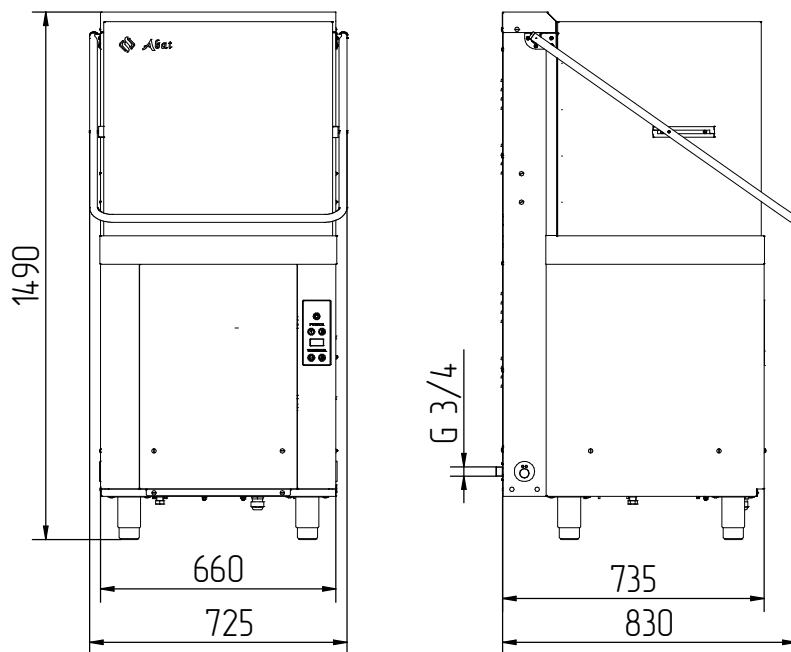

## Основные технические характеристики

Наименование параметра	Величина параметра
Код изделия	12047
Номинальная потребляемая мощность, кВт	10,5
Номинальное напряжение, В	400
Номинальная мощность ТЭН-ов бойлера, кВт	9
Номинальная мощность ТЭН-а ванны, кВт	3
Температура мойки, °С, не менее	55
Температура ополаскивания, °С, не менее	85
Количество программ мойки	2 (80, 140 с)
Производительность, тарелок / час	700*
Тип используемых кассет	500x500
Подача моющего средства	автомат.
Подача ополаскивающего средства	автомат.
Функция стерилизации посуды	да
Масса, кг, не более	109

\* Производительность указана по тарелкам вместимостью 0,5 л и диаметром 240 мм при отключенной функции стерилизации посуды. С включенной функцией стерилизации посуды производительность машины снижается в зависимости от выбранного времени стерилизации.